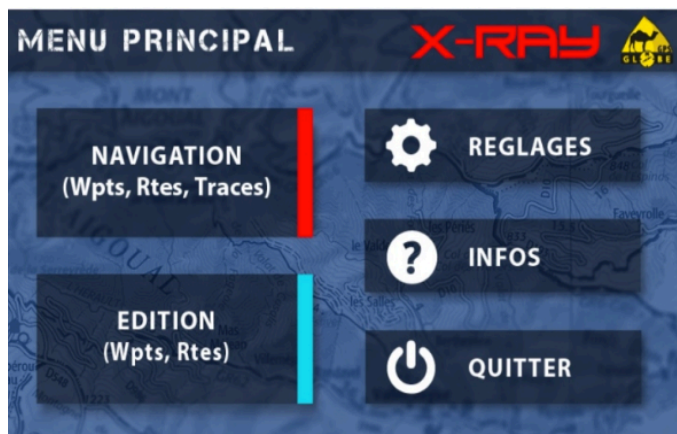

GLOBE 700X - 32 GB

LE GLOBE 700X, UN GRAND ÉCRAN ÉTANCHE & LUMINEUX !

Ce GPS a été conçu en respectant tous les besoins d'un baroudeur : GPS autonome, entièrement étanche à l'eau et à la poussière, logiciel de navigation tout terrain intégré. Sa particularité ? Ce GPS a été entièrement fabriqué en France dans nos locaux grâce à la technologie de l'impression 3D. Son délai de production est de 2 à 3 semaines.

Le Globe 700 X comprend :

- > Guidage routier Côte d'Ivoire
- > L'interface de navigation tout-terrain avec la carte IGN de la Côte d'Ivoire au 1 : 350 000
- > Une mémoire interne de 32 Go
- > Une alimentation allume cigare, un stylet, un connecteur USB pour le transfert des données et un convertisseur de "points, routes, traces" intégré